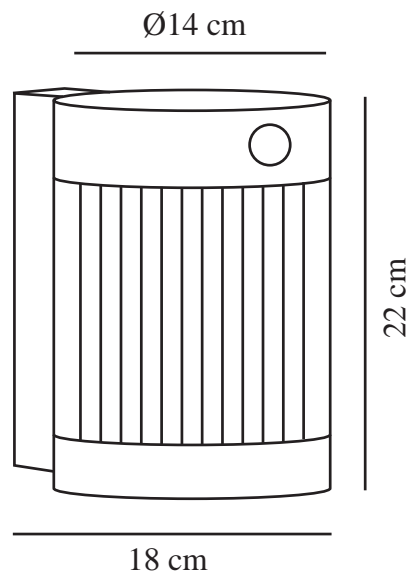

# COUPAR SOLAR | VÄGGLAMPA | SVART

2518201003

nordlux®

Spänning (V): 5 Volt  
IP-grad: IP44  
Klass (Klass 1, Klass 2, Klass 3):  
Klass 3 (12V)

Lampfattning: SolarLed  
Placering strömbrytare: På  
lampan  
Parallellkoppling: False

Primärt material: Plast  
Sekundärt material: Plast  
Färg: Svart

Höjd (cm): 22  
Skärmdiameter (cm): 14  
Längd (cm): 18  
EAN: 5704924023439  
TUN: 2427550  
Artikelnummer: 2518201003  
Antal per kolla: 3

Säljförpackning höjd (cm): 23  
Säljförpackning bredd cm: 19  
Säljförpackning djup (cm): 15  
Säljförpackning volym m<sup>3</sup>: 0.0066  
Produktens nettovikt (kg): 0.615

Ljusstyrka (lumen): 150  
Färgtemperatur (K): 3000  
Ra-värde : 80  
Livslängd (timmar): 30000  
Batteritid för varje lumen: 2.5  
Batteriuppladdning 0 %–100 %  
(h): 6.2  
Energiklass: Exempt  
Faktisk watt (W): 3.2