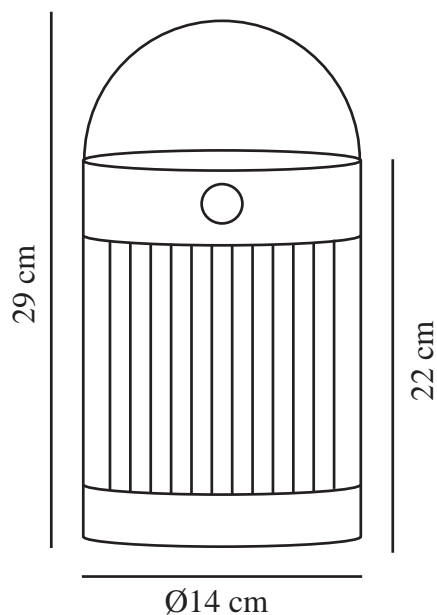

COUPAR SOLAR | TISCHLAMPE | SCHWARZ

2518215003

nordlux®

Spannung (V): 5 Volt
IP-Grad: IP44
Klasse (Klasse 1, Klasse 2, Klasse 3): Klasse 3 (12V)
Leuchtmittelsockel: SolarLed
Schalterplatzierung: Auf der Leuchte
Parallelschaltung: False

Hauptmaterial: Plastik
Sekundärmaterial: Plastik
Kabel Farbe: Schwarz
Kabel Länge (cm): 150
Oberflächenmaterial Kabel: Plastik
Farbe: Schwarz

Höhe (cm): 22
Schirmdurchmesser (cm): 14
Länge (cm): 14.5

EAN: 5704924023446
TUN: 2427553
Artikelnummer: 2518215003
Stück pro Hauptkarton: 3
Verkaufsbox Höhe (cm): 23

Verkaufsbox Breite (cm): 15
Verkaufsbox Tiefe (cm): 15
Verkaufsbox Volumen m³: 0.0052
Produkt Nettogewicht (kg): 0.595

Helligkeit des Lichts (Lumen): 150
Farbtemperatur (K): 3000
Ra-Wert : 80
Lebensdauer (Std.): 30000
Batterielebensdauer pro Lumen:
150lm/4h;100lm/6h;50lm/12h
Batterie aufladen 0 %–100 % (h):
3.5
Energieklasse: F
Tatsächliche Watt (W): 3.2