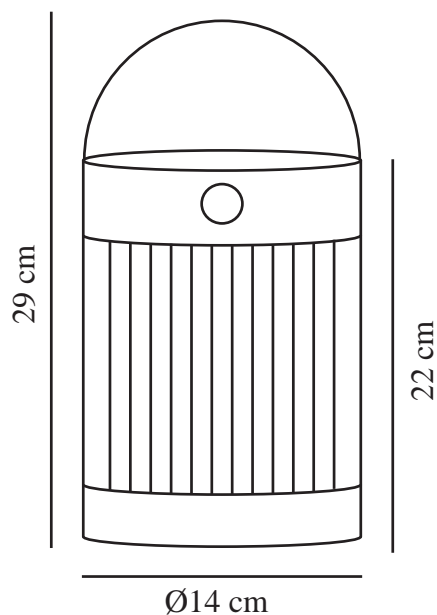

# COUPAR SOLAR | BORDLAMPE | SORT

2518215003

nordlux®

Spænding (V): 5 Volt  
IP-vurdering: IP44  
Klasse (klasse 1, klasse 2, klasse 3): Klasse 3 (12V)  
Pærefatning: SolarLed  
Placering af afbryder: På lampen  
Parallelforbindelse: False

Primært materiale: Plast  
Sekundært materiale: Plast  
Ledningens farve: Sort  
Ledningens længde (cm): 150  
Ledningens overflademateriale: Plast  
Farve: Sort

Højde (cm): 22  
Skærm diameter (cm): 14  
Længde (cm): 14.5  
EAN-nummer: 5704924023446  
TUN: 2427553  
Varenummer: 2518215003  
Stk. pr. master-kasse: 3

Salgskasse, højde (cm): 23  
Salgskasse, bredde (cm): 15  
Salgskasse, dybde (cm): 15  
Salgskasse, volumen (m<sup>3</sup>): 0.0052  
Nettovægt af produkt (kg): 0.595

Lysstyrke (lumen): 150  
Farvetemperatur (K): 3000  
Ra-værdi : 80  
Levetid (timer): 30000  
Batterilevetid pr. lumen: 150lm/4h;100lm/6h;50lm/12h  
Batteriopladning 0 - 100 % (t.): 3.5  
Energiklasse: F  
Faktisk effekt (W): 3.2