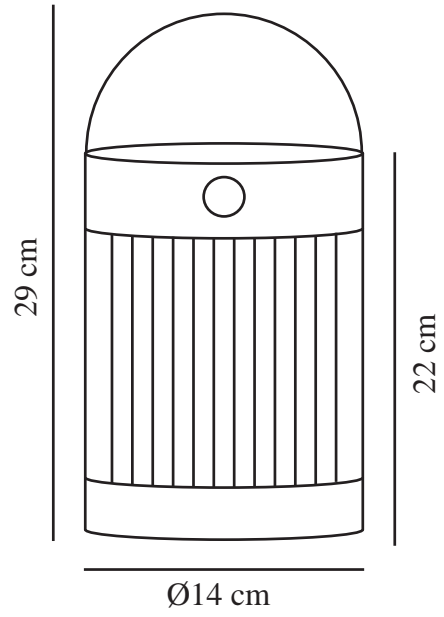

COUPAR SOLAR | [TABLE] | [BLACK]

2518215003

nordlux®

: 5 Volt
: IP44
: SolarLed
: False

: 150
: 22

: 14
: 14.5