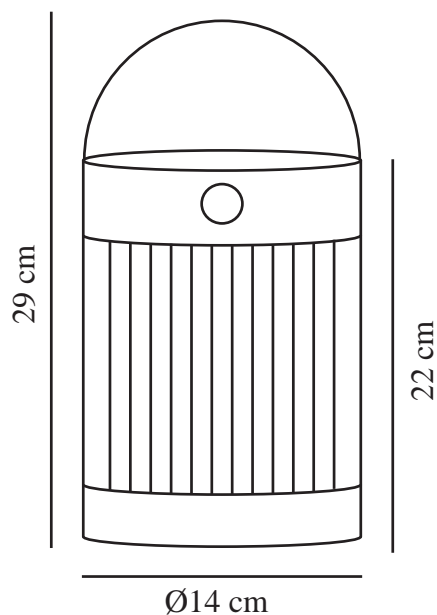

# COUPAR SOLAR | LAMPE À POSER | NOIR

2518215003

nordlux®

Tension (V): 5 Volt  
Protection IP: IP44  
Classe (Classe 1, Classe 2, Classe 3): Classe 3 (12V)  
Culot d'ampoule: SolarLed  
Installation du commutateur: Sur la lampe  
Connexion parallèle: False

Matière première: Matière plastique  
Matériau secondaire: Matière plastique  
Couleur du câble: Noir  
Longueur du câble (cm): 150  
Matériau de surface du câble: Matière plastique  
Couleur: Noir

Hauteur (cm): 22  
Diamètre de l'abat-jour (cm): 14  
Longueur (cm): 14.5

EAN: 5704924023446  
TUN: 2427553  
Numéro d'article: 2518215003  
Pièces par unité d'emballage: 3  
Hauteur de la boîte de vente (cm): 23  
Largeur de la boîte de vente (cm): 15  
Profondeur de la boîte de vente (cm): 15

Volume de la boîte de vente m<sup>3</sup>: 0.0052  
Poids net du produit (kg): 0.595

Luminosité de l'éclairage (Lumen): 150  
Température de couleur (K): 3000  
Valeur Ra : 80  
Durée de vie (heures): 30000  
Durée de vie de la batterie pour chaque lumen: 150lm/4h;100lm/6h;50lm/12h  
Recharge de la batterie 0 %-100 % (h): 3.5  
Classe énergétique: F  
Puissance active (W): 3.2