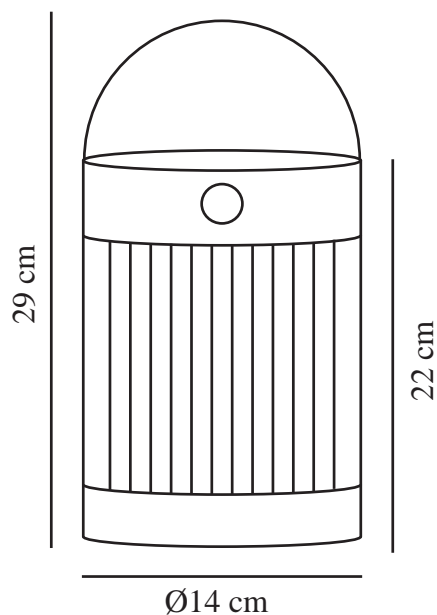

COUPAR SOLAR | TAFELVERLICHTING | ZWART

nordlux®

2518215003

Spanning (V): 5 Volt
IP-graad: IP44
Klasse (Klasse 1, Klasse 2, Klasse 3): Klasse 3 (12V)
Lampfitting: SolarLed
Plaatsing schakelaar: Op het armatuur
Parallele verbinding: False

Primair materiaal: Plastic
Secundair materiaal: Plastic
Kleur van de kabel: Zwart
Lengte van de kabel (cm): 150
Oppervlaktmateriaal van de kabel:: Plastic

Kleur: Zwart

Hoogte (cm): 22
Diameter kap (cm): 14
Lengte (cm): 14.5

EAN: 5704924023446
TUN: 2427553
Artikelnummer: 2518215003

Stuks per masterdoos: 3
Hoogte verkoopdoos (cm): 23
Breedte verkoopdoos (cm): 15
Diepte verkoopdoos (cm): 15
Verkoopdoos inhoud m³ : 0.0052
Nettogewicht product (kg): 0.595