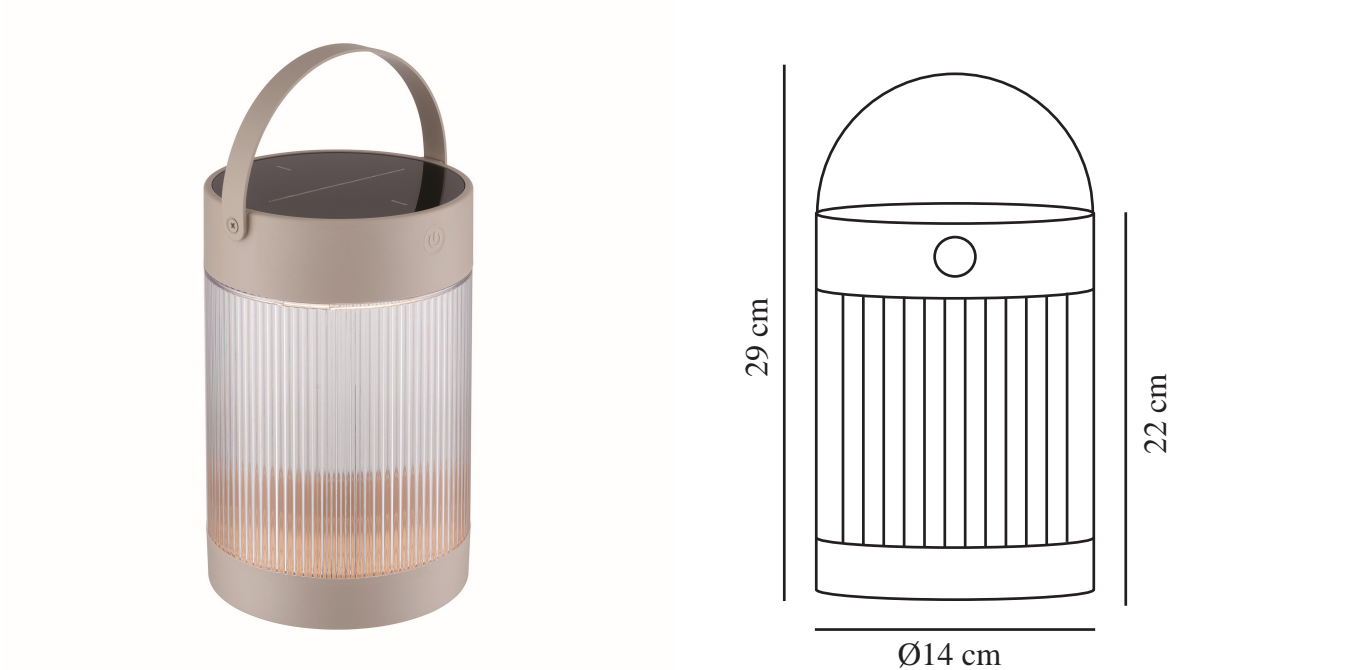

COUPAR SOLAR | TISCHLAMPE | SANDFARBIG

2518215009

nordlux®

Spannung (V): 5 Volt
IP-Grad: IP44
Klasse (Klasse 1, Klasse 2, Klasse 3): Klasse 3 (Niederspannung)
Leuchtmittelsockel: Solar-LED –
Lichtquelle nicht austauschbar
Schalterplatzierung: Auf der Leuchte
Parallelschaltung: False

Hauptmaterial: Plastik
Sekundärmaterial: Plastik
Kabel Farbe: Schwarz
Kabel Länge (cm): 150
Oberflächenmaterial Kabel: Plastik
Geeignet für Meeresklima: False

Farbe: Sandfarbig
: IK02
Höhe (cm): 22
Schirmdurchmesser (cm): 14
Länge (cm): 14.5

EAN: 5704924023453
TUN: 2427554
Artikelnummer: 2518215009
Stück pro Hauptkarton: 3

Verkaufsbox Höhe (cm): 23
Verkaufsbox Breite (cm): 15
Verkaufsbox Tiefe (cm): 15
Verkaufsbox Volumen m³: 0.0052
Produkt Nettogewicht (kg): 0.595

Die Coupair Serie des dänischen Designerduos Says Who zeigt eine moderne Interpretation einer traditionellen Laterne. Die Serie bietet klare Linien und zugleich ein sanftes, abgerundetes Design und bringt klassische Details auf harmonische Weise mit einem modernen, zeitgemäßen Look in Einklang. Diese tragbare Leuchte wird tagsüber durch Sonnenlicht aufgeladen und lässt sich in drei Stufen dimmen, um die perfekte Stimmung zu erzeugen. USB-Kabel zum Schnellladen enthalten.