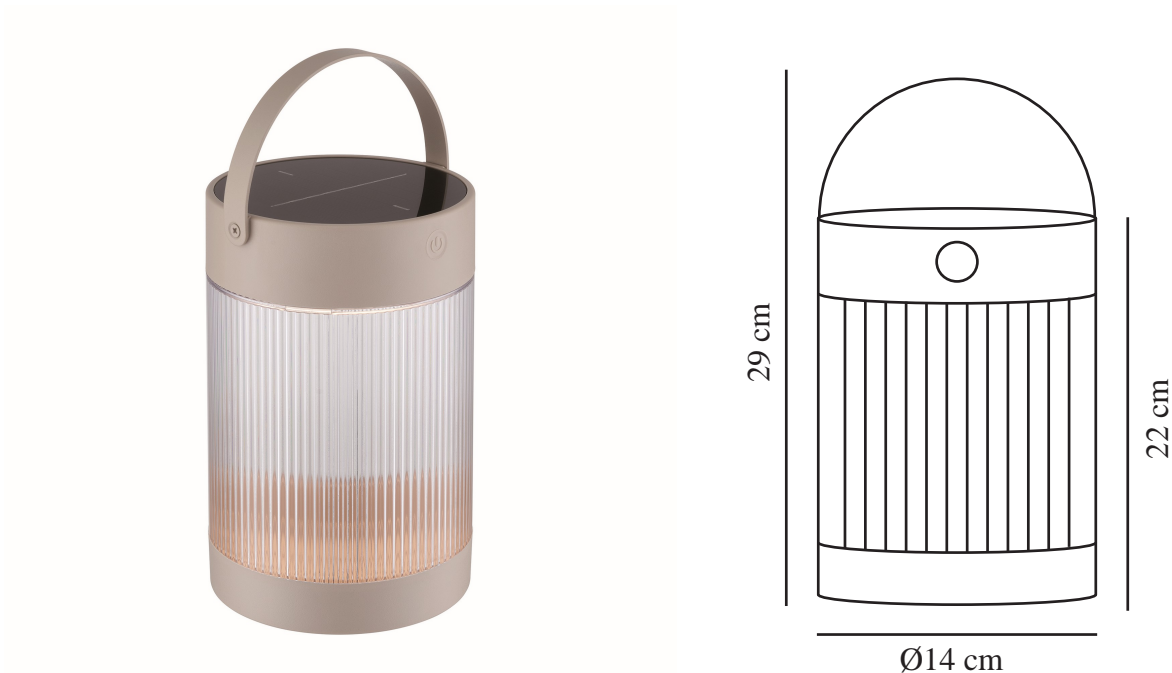

# COUPAR SOLAR | BORDLAMPE | SANDFARVET

2518215009

nordlux®

Spænding (V): 5 Volt  
IP-vurdering: IP44  
Klasse (klasse 1, klasse 2, klasse 3): Klasse 3 (12V)  
Pærefatning: SolarLed  
Placering af afbryder: På lampen  
Parallelforbindelse: False

Primært materiale: Plast  
Sekundært materiale: Plast  
Ledningens farve: Sort  
Ledningens længde (cm): 150  
Ledningens overflademateriale: Plast  
Farve: Sandfarvet

Højde (cm): 22  
Skærm diameter (cm): 14  
Længde (cm): 14.5  
EAN-nummer: 5704924023453  
TUN: 2427554  
Varenummer: 2518215009  
Stk. pr. master-kasse: 3

Salgskasse, højde (cm): 23  
Salgskasse, bredde (cm): 15  
Salgskasse, dybde (cm): 15  
Salgskasse, volumen (m<sup>3</sup>): 0.0052  
Nettovægt af produkt (kg): 0.595

Lysstyrke (lumen): 150  
Farvetemperatur (K): 3000  
Ra-værdi : 80  
Levetid (timer): 30000  
Batterilevetid pr. lumen: 150lm/4h;100lm/6h;50lm/12h  
Batteriopladning 0 - 100 % (t.): 3.5  
Energiklasse: F  
Faktisk effekt (W): 3.2