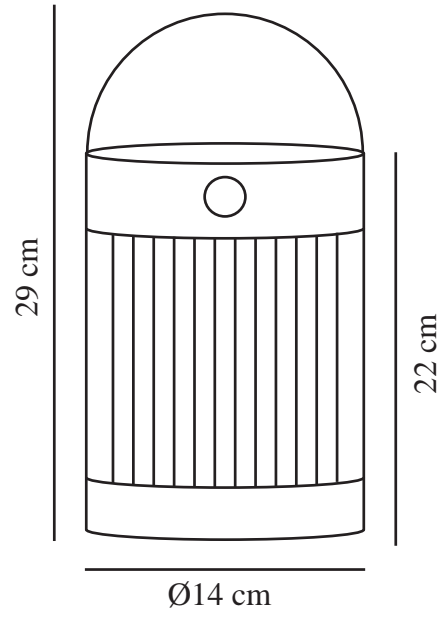

COUPAR SOLAR | [TABLE] | [SANDED]

2518215009

nordlux®

: 5 Volt
: IP44
: SolarLed
: False

: 150
: 22

: 14
: 14.5