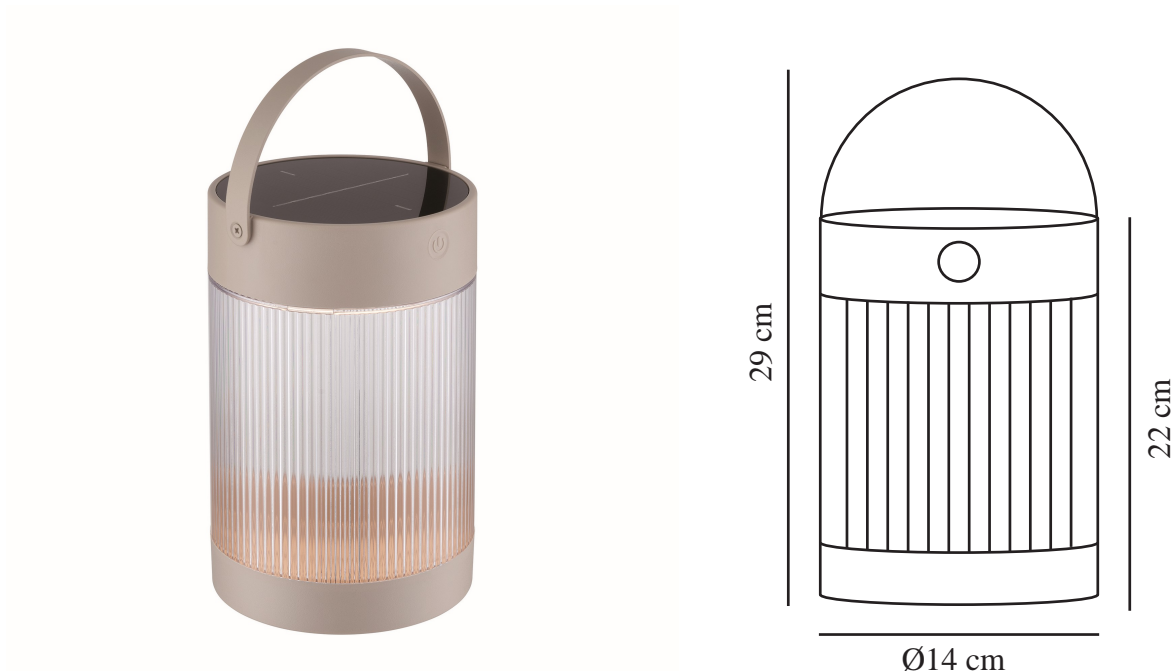

COUPAR SOLAR | LAMPE À POSER | SABLÉ

2518215009

nordlux®

Tension (V): 5 Volt
Protection IP: IP44
Classe (Classe 1, Classe 2, Classe 3): Classe 3 (12V)
Culot d'ampoule: SolarLed
Installation du commutateur: Sur la lampe
Connexion parallèle: False

Matière première: Matière plastique
Matériau secondaire: Matière plastique
Couleur du câble: Noir
Longueur du câble (cm): 150
Matériau de surface du câble: Matière plastique
Couleur: Sablé

Hauteur (cm): 22
Diamètre de l'abat-jour (cm): 14
Longueur (cm): 14.5

EAN: 5704924023453
TUN: 2427554
Numéro d'article: 2518215009
Pièces par unité d'emballage: 3
Hauteur de la boîte de vente (cm): 23
Largeur de la boîte de vente (cm): 15
Profondeur de la boîte de vente (cm): 15

Volume de la boîte de vente m³: 0.0052
Poids net du produit (kg): 0.595

Luminosité de l'éclairage (Lumen): 150
Température de couleur (K): 3000
Valeur Ra : 80
Durée de vie (heures): 30000
Durée de vie de la batterie pour chaque lumen: 150lm/4h;100lm/6h;50lm/12h
Recharge de la batterie 0 %-100 % (h): 3.5
Classe énergétique: F
Puissance active (W): 3.2