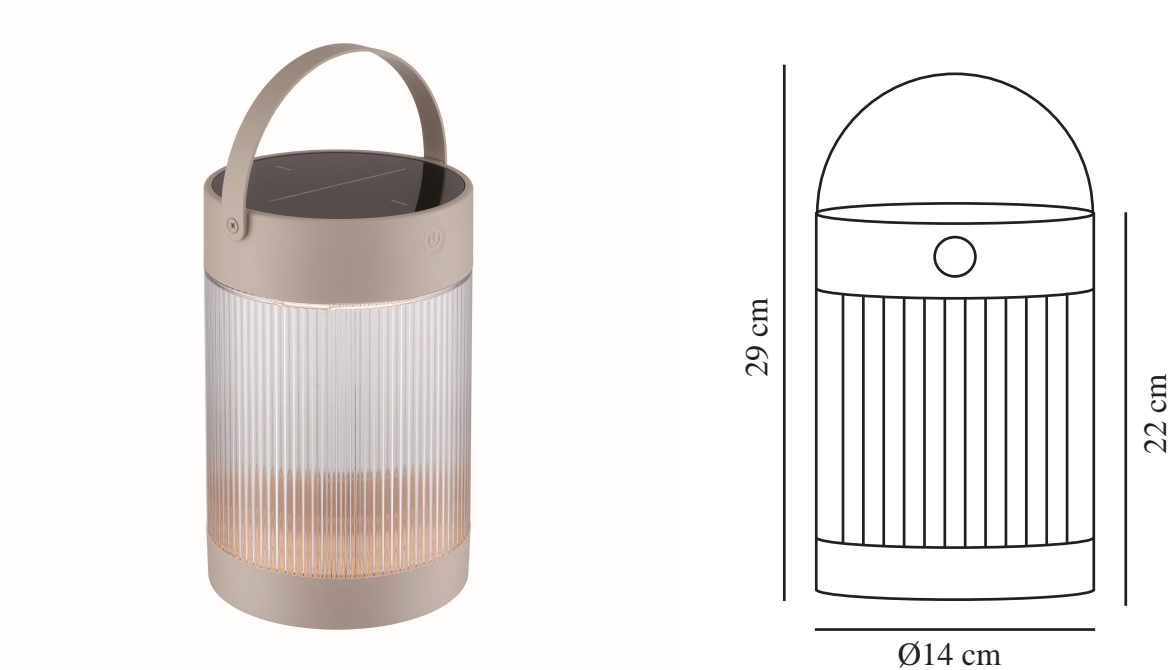

# COUPAR SOLAR | TAFELVERLICHTING | GESCHUURD

nordlux®

2518215009

Spanning (V): 5 Volt  
IP-graad: IP44  
Klasse (Klasse 1, Klasse 2, Klasse 3): Klasse 3 (12V)  
Lampfitting: SolarLed  
Plaatsing schakelaar: Op het armatuur  
Parallele verbinding: False

Primair materiaal: Plastic  
Secundair materiaal: Plastic  
Kleur van de kabel: Zwart  
Lengte van de kabel (cm): 150  
Oppervlaktmateriaal van de kabel:: Plastic

Kleur: Geschuurd

Hoogte (cm): 22  
Diameter kap (cm): 14  
Lengte (cm): 14.5

EAN: 5704924023453  
TUN: 2427554  
Artikelnummer: 2518215009

Stuks per masterdoos: 3  
Hoogte verkoopdoos (cm): 23  
Breedte verkoopdoos (cm): 15  
Diepte verkoopdoos (cm): 15  
Verkoopdoos inhoud m<sup>3</sup> : 0.0052  
Nettogewicht product (kg): 0.595