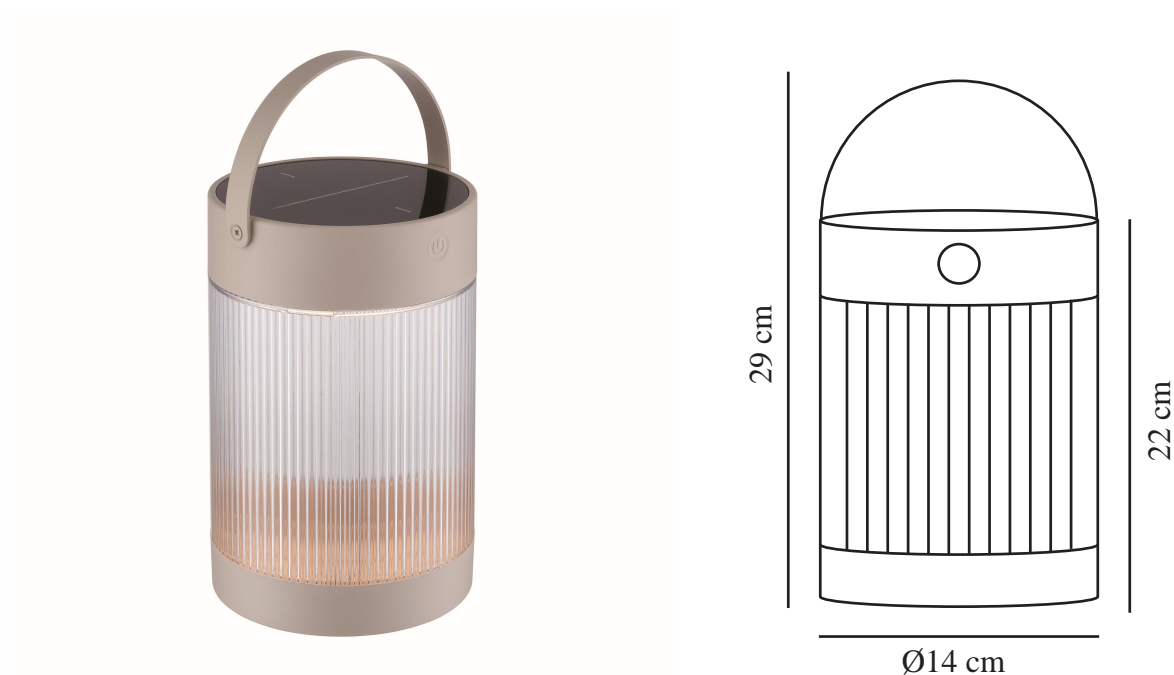

COUPAR SOLAR | BORDLAMPE | SAND

2518215009

nordlux®

Spennning (V): 5 Volt
IP-grad: IP44
Klasse (Klasse 1, Klasse 2, Klasse 3): Klasse 3 (12V)
Pæresokkel: SolarLed
Bryter plassering: På lampen
Parallellkobling: False

Primært materiale: Plast
Sekundært materiale: Plast
Kabelfarge: Sort
Kabellengde (cm): 150
Kabelens overflatemateriale: Plast
Farge: Sand

Høyde (cm): 22
Skjerm diameter (cm): 14
Lengde (cm): 14.5

EAN: 5704924023453
TUN: 2427554
Artikkelnummer: 2518215009
Stk. per master box: 3

Høyde på salgseske (cm): 23
Bredde på salgseske (cm): 15
Dybde på salgseske (cm): 15
Volum i salgseske m³: 0.0052
Produktets nettovekt (kg): 0.595

Lysstyrke (Lumen): 150
Fargetemperatur (K): 3000
Ra-verdi : 80
Levetid (timer): 30000
Batteritid for hver lumen:
150lm/4h;100lm/6h;50lm/12h
Batterilading 0 %–100 % (t): 3.5
Energiklasse: F
Faktisk strømbruk (W): 3.2