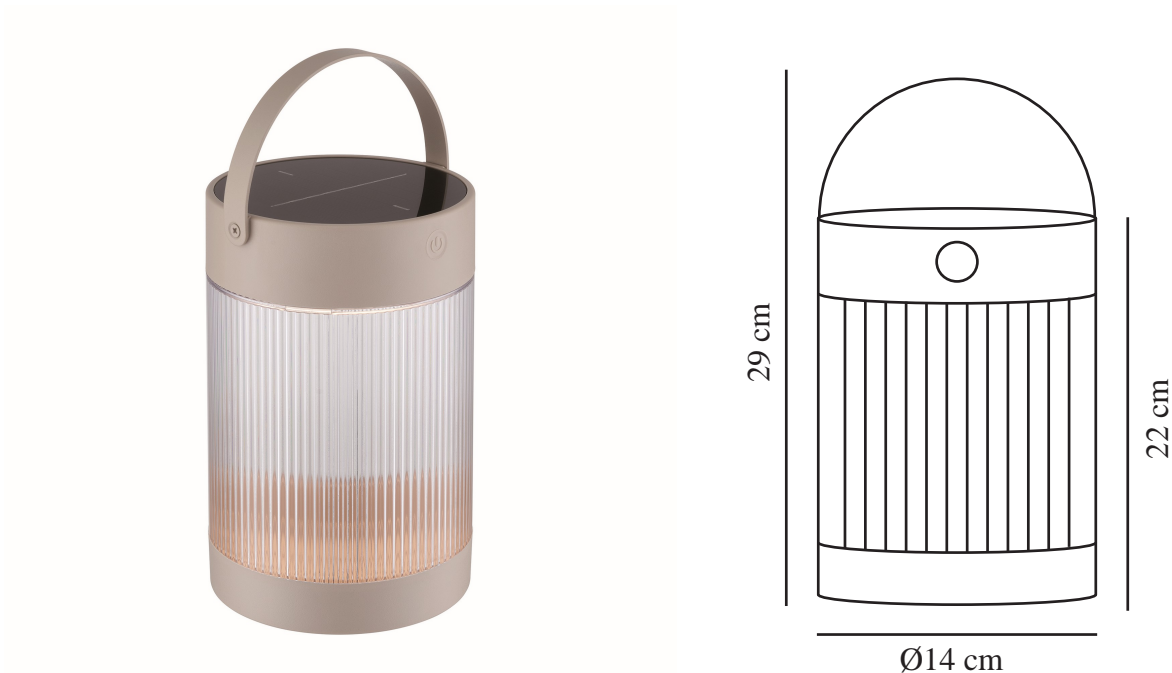

COUPAR SOLAR | BORDSLAMPA | SAND

2518215009

nordlux®

Spänning (V): 5 Volt
IP-grad: IP44
Klass (Klass 1, Klass 2, Klass 3):
Klass 3 (12V)
Lampfattning: SolarLed
Placering strömbrytare: På
lampan
Parallellkoppling: False

Höjd (cm): 22
Skärmdiameter (cm): 14
Längd (cm): 14.5
EAN: 5704924023453
TUN: 2427554
Artikelnummer: 2518215009
Antal per kolla: 3

Säljförpackning höjd (cm): 23
Säljförpackning bredd cm: 15
Säljförpackning djup (cm): 15
Säljförpackning volym m³: 0.0052
Produktens nettovikt (kg): 0.595

Primärt material: Plast
Sekundärt material: Plast
Kabelfärg: Svart
Kabellängd (cm): 150
Ytmaterial på kabeln: Plast
Färg: Sand

Ljusstyrka (lumen): 150
Färgtemperatur (K): 3000
Ra-värde : 80
Livslängd (timmar): 30000
Batteritid för varje lumen:
150lm/4h;100lm/6h;50lm/12h
Batteriuppladdning 0 %–100 %
(h): 3.5
Energiklass: F
Faktisk watt (W): 3.2