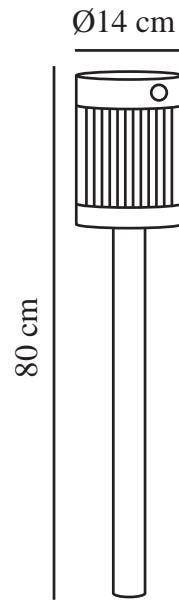

COUPAR SOLAR | HAVELAMPE | SORT

2518228003

nordlux®

Spænding (V): 5 Volt
IP-vurdering: IP44
Klasse (klasse 1, klasse 2, klasse 3): Klasse 3 (12V)
Pærefatning: SolarLed
Placering af afbryder: På lampen
Parallelforbindelse: False

Højde (cm): 80
Skærm diameter (cm): 14
Længde (cm): 14.8
EAN-nummer: 5704924023460
TUN: 2427556
Varenummer: 2518228003

Stk. pr. master-kasse: 3
Salgskasse, højde (cm): 30
Salgskasse, bredde (cm): 19
Salgskasse, dybde (cm): 16
Salgskasse, volumen (m³): 0.0091
Nettovægt af produkt (kg): 0.909

Primært materiale: Aluminium
Sekundært materiale: Plast
Farve: Sort

Lysstyrke (lumen): 150
Farvetemperatur (K): 3000
Ra-værdi : 80
Levetid (timer): 30000
Batterilevetid pr. lumen: 2.5
Batteriopladning 0 - 100 % (t.): 6.2
Energiklasse: Exempt
Faktisk effekt (W): 3.2