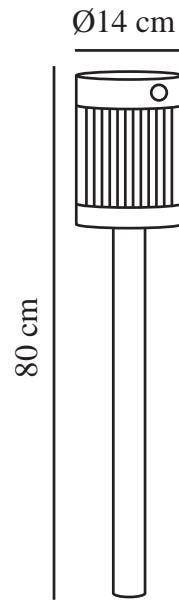

COUPAR SOLAR | POTELET | NOIR

2518228003

nordlux®

Tension (V): 5 Volt
Protection IP: IP44
Classe (Classe 1, Classe 2, Classe 3): Classe 3 (12V)
Culot d'ampoule: SolarLed
Installation du commutateur: Sur la lampe
Connexion parallèle: False

Matière première: Aluminium
Matériau secondaire: Matière plastique
Couleur: Noir

Hauteur (cm): 80

Diamètre de l'abat-jour (cm): 14
Longueur (cm): 14.8

EAN: 5704924023460
TUN: 2427556
Numéro d'article: 2518228003
Pièces par unité d'emballage: 3
Hauteur de la boîte de vente (cm): 30
Largeur de la boîte de vente (cm): 19
Profondeur de la boîte de vente (cm): 16

Volume de la boîte de vente m³: 0.0091
Poids net du produit (kg): 0.909

Luminosité de l'éclairage (Lumen): 150
Température de couleur (K): 3000
Valeur Ra : 80
Durée de vie (heures): 30000
Durée de vie de la batterie pour chaque lumen: 2.5
Recharge de la batterie 0 %-100 % (h): 6.2
Classe énergétique: Exempt
Puissance active (W): 3.2