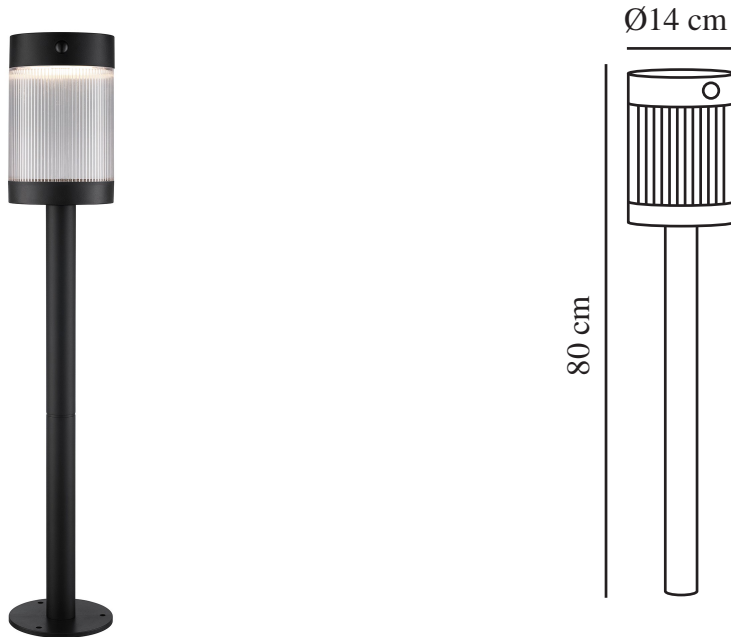

# COUPAR SOLAR | TUINVERLICHTING | ZWART

2518228003

nordlux®

Spanning (V): 5 Volt  
IP-graad: IP44  
Klasse (Klasse 1, Klasse 2, Klasse 3): Klasse 3 (12V)  
Lampfitting: SolarLed  
Plaatsing schakelaar: Op het armatuur  
Parallele verbinding: False

Primair materiaal: Aluminium  
Secundair materiaal: Plastic  
Kleur: Zwart

Hoogte (cm): 80  
Diameter kap (cm): 14  
Lengte (cm): 14.8  
EAN: 5704924023460  
TUN: 2427556  
Artikelnummer: 2518228003  
Stuks per masterdoos: 3

Hoogte verkoopdoos (cm): 30  
Breedte verkoopdoos (cm): 19  
Diepte verkoopdoos (cm): 16  
Verkoopdoos inhoud m<sup>3</sup>: 0.0091  
Nettogewicht product (kg): 0.909

Helderheid van licht (Lumen): 150  
Kleurtemperatuur (K): 3000  
Ra-waarde : 80  
Levensduur (uur): 30000  
Batterijduur per lumen: 2.5  
Batterij opladen 0%-100% (u): 6.2  
Energieklasse: Exempt  
Werkelijke Watt (W): 3.2

- Werkt op zonne-energie • Licht gaat aan via een bewegingssensor • Met twee sensorinstellingen: aan/uit of aan/dim
- Kan op een Nordlux-basiseenheid worden gemonteerd • 5 jaar LED-garantie

De Coupair-serie van het Deense designduo Says Who geeft een moderne kijk op de traditionele lantaarn. Met zijn strakke lijnen en de toch zachte, ronde designuitdrukking combineert de serie moeiteloos klassieke kenmerken met een moderne, eigentijdse uitstraling. De lamp laadt overdag op door zonlicht en gaat aan als hij 's nachts beweging detecteert. Je kunt kiezen uit twee sensorinstellingen: uit/aan of van nachtlucht naar volledig verlicht wanneer iemand langsloopt. Eenvoudige installatie in de grond met de Nordlux basiseenheid.