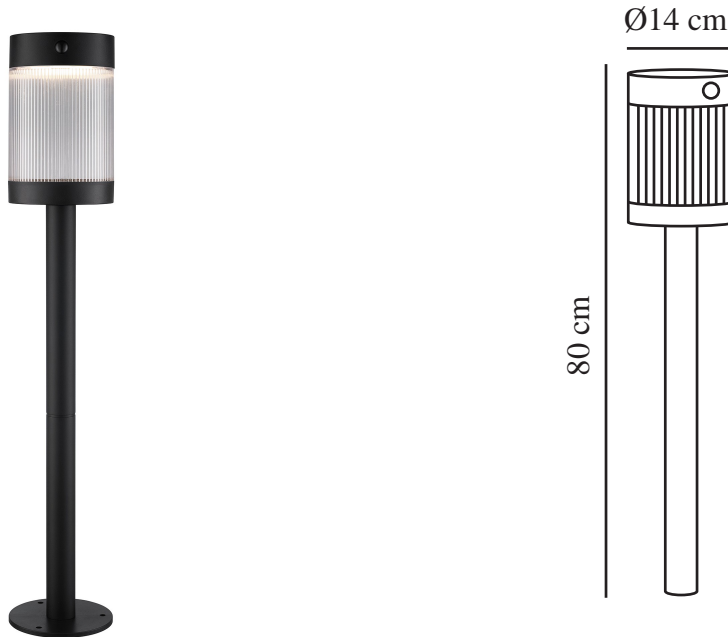

COUPAR SOLAR | HAGEBELYSNING | SORT

2518228003

nordlux®

Spenning (V): 5 Volt
IP-grad: IP44
Klasse (Klasse 1, Klasse 2, Klasse 3): Klasse 3 (12V)
Pæresokkel: SolarLed
Bryter plassering: På lampen
Parallellkobling: False

Høyde (cm): 80
Skjerm diameter (cm): 14
Lengde (cm): 14.8
EAN: 5704924023460
TUN: 2427556
Artikkelnummer: 2518228003

Stk. per master box: 3
Høyde på salgseske (cm): 30
Bredde på salgseske (cm): 19
Dybde på salgseske (cm): 16
Volum i salgseske m³: 0.0091
Produktets nettovekt (kg): 0.909

Primært materiale: Aluminium
Sekundært materiale: Plast
Farge: Sort

Lysstyrke (Lumen): 150
Fargetemperatur (K): 3000
Ra-verdi : 80
Levetid (timer): 30000
Batteritid for hver lumen: 2.5
Batterilading 0 %–100 % (t): 6.2
Energiklasse: Exempt
Faktisk strømbruk (W): 3.2

- Solcelleladet • Bevegelsessensor slår på lyset • Med to sensorinnstillinger: på/av eller på/dim
- Kan monteres på Nordlux baseenhet • 5 års LED-garanti

Coupar-serien fra den danske designduoen Says Who er en moderne versjon av den tradisjonelle lanternen. Med rene linjer og et likevel mykt og avrundet designuttrykk kombinerer serien uanstrengt klassiske egenskaper med et moderne, tidsriktig uttrykk. Lampen lades opp av sollyset om dagen og slår seg på når den registrerer bevegelse om natten. Du kan velge mellom to sensorinnstillinger: av/på eller fra nattlys til fullt lys når du går forbi. Enkel montering i bakken med Nordlux baseenhet.