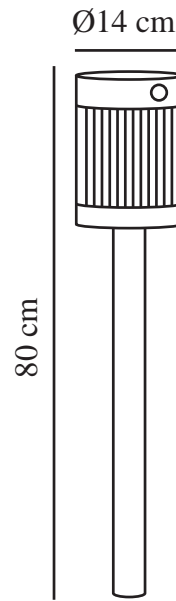

COUPAR SOLAR | POLLARE | SVART

2518228003

nordlux®

Spänning (V): 5 Volt
IP-grad: IP44
Klass (Klass 1, Klass 2, Klass 3):
Klass 3 (12V)
Lampfattning: SolarLed
Placering strömbrytare: På
lampan
Parallellkoppling: False

Primärt material: Aluminium
Sekundärt material: Plast
Färg: Svart

Höjd (cm): 80
Skärmdiameter (cm): 14
Längd (cm): 14.8
EAN: 5704924023460
TUN: 2427556
Artikelnummer: 2518228003
Antal per kolla: 3

Säljförpackning höjd (cm): 30
Säljförpackning bredd cm: 19
Säljförpackning djup (cm): 16
Säljförpackning volym m³: 0.0091
Produktens nettovikt (kg): 0.909