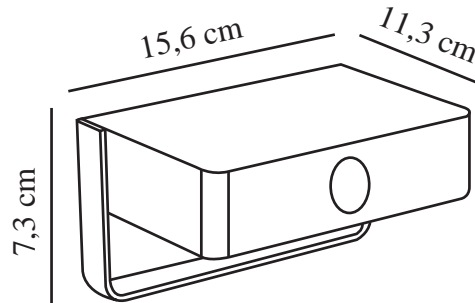

SAULIO SOLAR | VÆGLAMPE | SORT

2518251003

nordlux®

Spænding (V): 5 Volt
IP-vurdering: IP44
Klasse (klasse 1, klasse 2, klasse 3): Klasse 3 (12V)
Pærefatning: SolarLed
Placering af afbryder: På lampen
Parallelforbindelse: False

Primært materiale: Aluminium
Sekundært materiale: Plast
Ledningens farve: Sort
Ledningens længde (cm): 100
Ledningens overflademateriale: Plast
Kan ledningen udskiftes?: True
Farve: Sort

Højde (cm): 7.3
Længde (cm): 11.3

EAN-nummer: 5704924023491
TUN: 2427557
Varenummer: 2518251003
Stk. pr. master-kasse: 3

Salgskasse, højde (cm): 17.5
Salgskasse, bredde (cm): 13.5
Salgskasse, dybde (cm): 9.5
Salgskasse, volumen (m³): 0.0022
Nettovægt af produkt (kg): 0.39

Lysstyrke (lumen): 370
Farvetemperatur (K): 3000
Ra-værdi : 80
Levetid (timer): 25000
Batterilevetid pr. lumen: 370lm/2H;
35lm/19H
Batteriopladning 0 - 100 % (t.): 6
Energiklasse: F
Faktisk effekt (W): 4.45

- Oplades via sollys • Bevægelsessensoren tænder lyset
- Med to sensorindstillinger: til/fra eller til/dæmpet • 5 års LED-garanti

Saulio, der er skabt af den danske designduo Says Who, er en solcelledrevet væglampe med et enkelt, strømlinjet design. Saulio oplades af sollys om dagen og tænder, når den registrerer bevægelse, når det er mørkt. Du kan vælge mellem to sensorindstillinger: til/fra eller fra nattelys til fuld belysning, når du går forbi. Nem installation uden behov for ledninger.

ENERG

Nordlux
2518251003

A
B
C
D
E
F
G

5 kWh/1000h

2019/2015