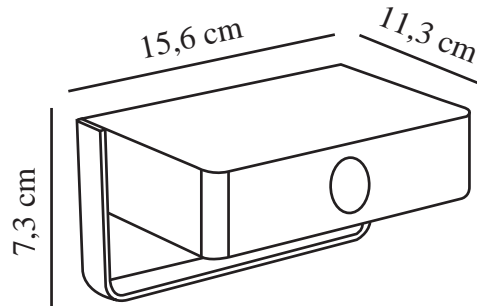

SAULIO SOLAR | [WALL] | [BLACK]

2518251003

nordlux®

: 5 Volt
: IP44
: SolarLed
: False

: 100
: True
: 7.3

: 11.3