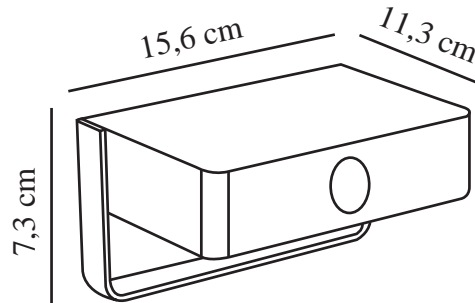

SAULIO SOLAR | APPLIQUE MURALE | NOIR

2518251003

nordlux®

Tension (V): 5 Volt
Protection IP: IP44
Classe (Classe 1, Classe 2, Classe 3): Classe 3 (12V)
Culot d'ampoule: SolarLed
Installation du commutateur: Sur la lampe
Connexion parallèle: False

Matière première: Aluminium
Matériau secondaire: Matière plastique
Couleur du câble: Noir
Longueur du câble (cm): 100
Matériau de surface du câble: Matière plastique
Le câble est-il remplaçable: True
Couleur: Noir

Hauteur (cm): 7.3
Longueur (cm): 11.3

EAN: 5704924023491
TUN: 2427557
Numéro d'article: 2518251003
Pièces par unité d'emballage: 3
Hauteur de la boîte de vente (cm): 17.5
Largeur de la boîte de vente (cm): 13.5
Profondeur de la boîte de vente (cm): 9.5

Volume de la boîte de vente m³ : 0.0022
Poids net du produit (kg): 0.39

Luminosité de l'éclairage (Lumen): 370
Température de couleur (K): 3000
Valeur Ra : 80
Durée de vie (heures): 25000
Durée de vie de la batterie pour chaque lumen: 370lm/2H;
35lm/19H
Recharge de la batterie 0 %-100 % (h): 6
Classe énergétique: F
Puissance active (W): 4.45

Nordlux
2518251003

A
B
C
D
E
F
G

F

5 kWh/1000h

2019/2015

- Recharge à l'énergie solaire • Le capteur de mouvement allume la lumière
- Avec deux réglages de capteur : marche/arrêt ou marche/tamiser. • Garantie LED de 5 ans

Saulio, créée par le duo de designers danois Says Who, est une applique murale à énergie solaire au design simple et épuré. Saulio se recharge à la lumière du soleil pendant la journée et s'allume lorsqu'elle détecte un mouvement pendant la nuit. Vous pouvez choisir entre deux réglages de capteur : éteint/allumé ou de veilleuse à pleine lumière lorsque vous passez à proximité. Installation facile sans aucun câble nécessaire.