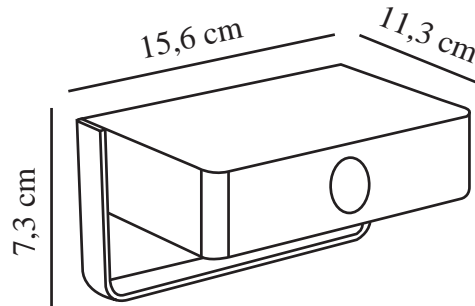

SAULIO SOLAR | WANDVERLICHTING | ZWART

2518251003

nordlux®