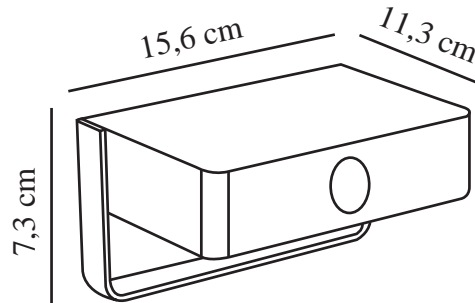

SAULIO SOLAR | VEGGLAMPE | SORT

2518251003

nordlux®

Spenning (V): 5 Volt
IP-grad: IP44
Klasse (Klasse 1, Klasse 2, Klasse 3): Klasse 3 (12V)
Pæresokkel: SolarLed
Bryter plassering: På lampen
Parallellkobling: False

Primært materiale: Aluminium
Sekundært materiale: Plast
Kabelfarge: Sort
Kabellengde (cm): 100
Kabelens overflatemateriale: Plast
Kan kabelen byttes ut?: True
Farge: Sort

Høyde (cm): 7.3
Lengde (cm): 11.3

EAN: 5704924023491
TUN: 2427557
Artikkelnummer: 2518251003
Stk. per master box: 3

Høyde på salgseske (cm): 17.5
Bredde på salgseske (cm): 13.5
Dybde på salgseske (cm): 9.5
Volum i salgseske m³: 0.0022
Produktets nettovekt (kg): 0.39

Lysstyrke (Lumen): 370
Fargetemperatur (K): 3000
Ra-verdi : 80
Levetid (timer): 25000
Batteritid for hver lumen: 370lm/2H; 35lm/19H
Batterilading 0 %–100 % (t): 6
Energiklasse: F
Faktisk strømbruk (W): 4.45

- Solcelleladet • Bevegelsessensor slår på lyset
- Med to sensorinnstillinger: på/av eller på/dim • 5 års LED-garanti

Saulio fra den danske designduoen Says Who er en solcelledrevet veggglampe med et enkelt, strømlinjeformet design. Saulio lades opp av sollyset om dagen og slår seg på når den registrerer bevegelse om natten. Du kan velge mellom to sensorinnstillinger: av/på eller fra nattlys til fullt lys når du går forbi. Enkel installasjon uten kabler.

Nordlux
2518251003

A	
B	
C	
D	
E	
F	◀
G	

5
kWh/1000h

2019/2015