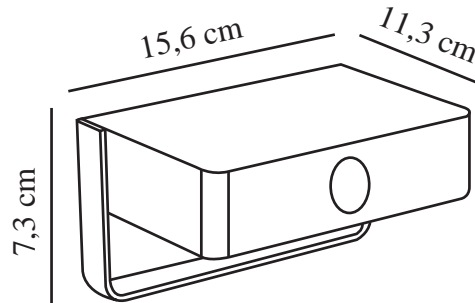

SAULIO SOLAR | VÄGGLAMPA | SVART

2518251003

nordlux®