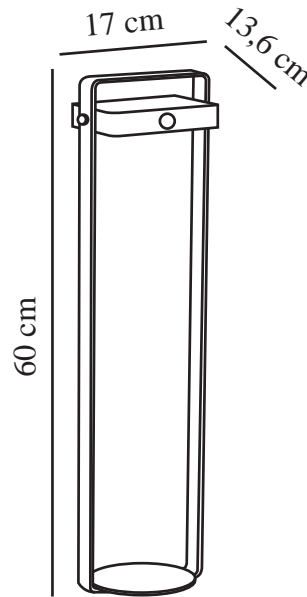

SAULIO SOLAR | HAVELAMPE | SORT

2518268003

nordlux®

Spænding (V): 5 Volt
IP-vurdering: IP44
Klasse (klasse 1, klasse 2, klasse 3): Klasse 3 (12V)
Pærefatning: SolarLed
Placering af afbryder: På lampen
Parallelforbindelse: False

Primært materiale: Aluminium
Sekundært materiale: Plast
Ledningens farve: Sort
Ledningens længde (cm): 100
Ledningens overflademateriale: Plast
Kan ledningen udskiftes?: True
Farve: Sort

Højde (cm): 60
Længde (cm): 13.6
Vippevinkel (°): 360
EAN-nummer: 5704924023484
TUN: 2427559
Varenummer: 2518268003
Stk. pr. master-kasse: 3

Salgskasse, højde (cm): 65
Salgskasse, bredde (cm): 19
Salgskasse, dybde (cm): 8
Salgskasse, volumen (m³): 0.0099
Nettovægt af produkt (kg): 1.52

Lysstyrke (lumen): 370
Farvetemperatur (K): 3000
Ra-værdi : 80
Levetid (timer): 25000
Batterilevetid pr. lumen: 370lm/2H;
35lm/19H
Batteriopladning 0 - 100 % (t.): 6
Energiklasse: F
Faktisk effekt (W): 4.45