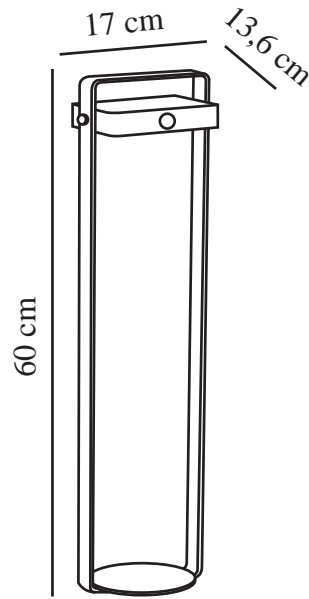

SAULIO SOLAR | [GARDEN] | [BLACK]

2518268003

nordlux®

: 5 Volt
: IP44
: SolarLed
: False

: 100
: True
: 60

: 13.6

Nordlux
2518268003

A
B
C
D
E
F
G