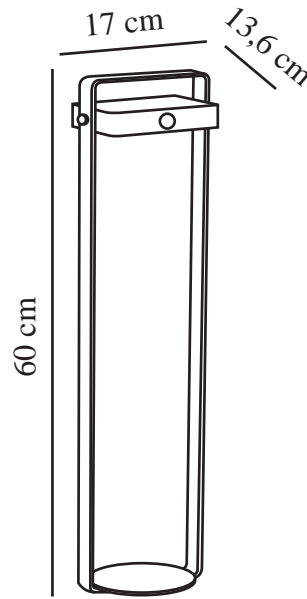

# SAULIO SOLAR | POTELET | NOIR

2518268003

nordlux®

Tension (V): 5 Volt  
Protection IP: IP44  
Classe (Classe 1, Classe 2, Classe 3): Classe 3 (12V)  
Culot d'ampoule: SolarLed  
Installation du commutateur: Sur la lampe  
Connexion parallèle: False

Matière première: Aluminium  
Matériau secondaire: Matière plastique  
Couleur du câble: Noir  
Longueur du câble (cm): 100  
Matériau de surface du câble: Matière plastique  
Le câble est-il remplaçable: True  
Couleur: Noir

Hauteur (cm): 60  
Longueur (cm): 13.6  
Angle de basculement (°): 360  
EAN: 5704924023484  
TUN: 2427559  
Numéro d'article: 2518268003  
Pièces par unité d'emballage: 3  
Hauteur de la boîte de vente (cm): 65  
Largeur de la boîte de vente (cm): 19  
Profondeur de la boîte de vente (cm): 8

Volume de la boîte de vente m<sup>3</sup>: 0.0099  
Poids net du produit (kg): 1.52  
Luminosité de l'éclairage (Lumen): 370  
Température de couleur (K): 3000  
Valeur Ra : 80  
Durée de vie (heures): 25000  
Durée de vie de la batterie pour chaque lumen: 370lm/2H; 35lm/19H  
Recharge de la batterie 0 %-100 % (h): 6  
Classe énergétique: F  
Puissance active (W): 4.45