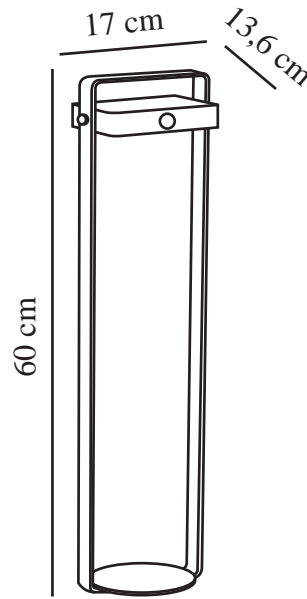

SAULIO SOLAR | TUINVERLICHTING | ZWART

2518268003

nordlux®

Spanning (V): 5 Volt
IP-graad: IP44
Klasse (Klasse 1, Klasse 2, Klasse 3): Klasse 3 (12V)
Lampfitting: SolarLed
Plaatsing schakelaar: Op het armatuur
Parallele verbinding: False

Primair materiaal: Aluminium
Secundair materiaal: Plastic
Kleur van de kabel: Zwart
Lengte van de kabel (cm): 100
Oppervlaktmateriaal van de kabel: Plastic
Is de kabel vervangbaar?: True

Kleur: Zwart

Hoogte (cm): 60
Lengte (cm): 13.6
Kantelhoek (°): 360

EAN: 5704924023484
TUN: 2427559
Artikelnummer: 2518268003

Stuks per masterdoos: 3
Hoogte verkoopdoos (cm): 65
Breedte verkoopdoos (cm): 19
Diepte verkoopdoos (cm): 8
Verkoopdoos inhoud m³ : 0.0099
Nettogewicht product (kg): 1.52

Helderheid van licht (Lumen): 370
Kleurtemperatuur (K): 3000
Ra-waarde : 80
Levensduur (uur): 25000
Batterijduur per lumen: 370lm/2H;
35lm/19H
Batterij opladen 0%-100% (u): 6
Energieklasse: F
Werkelijke Watt (W): 4.45