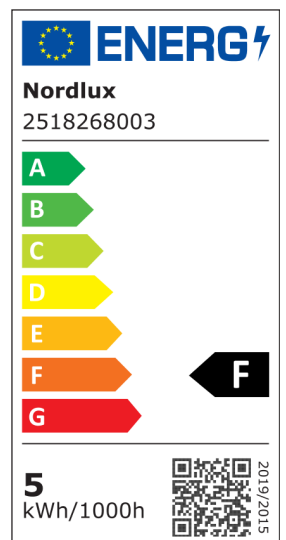

Spenning (V): 5 Volt
IP-grad: IP44
Klasse (Klasse 1, Klasse 2, Klasse 3): Klasse 3 (12V)
Pæresokkel: SolarLed
Bryter plassering: På lampen
Parallellkobling: False

Primært materiale: Aluminium
Sekundært materiale: Plast
Kabelfarge: Sort
Kabellengde (cm): 100
Kabelens overflatemateriale: Plast
Kan kabelen byttes ut?: True
Farge: Sort

Høyde (cm): 60
Lengde (cm): 13.6
Tiltvinkel (°): 360

EAN: 5704924023484
TUN: 2427559
Artikkelnummer: 2518268003
Stk. per master box: 3

Høyde på salgseske (cm): 65
Bredde på salgseske (cm): 19
Dybde på salgseske (cm): 8
Volum i salgseske m³: 0.0099
Produktets nettovekt (kg): 1.52

Lysstyrke (Lumen): 370
Fargetemperatur (K): 3000
Ra-verdi : 80
Levetid (timer): 25000
Batteritid for hver lumen: 370lm/2H; 35lm/19H
Batterilading 0 %–100 % (t): 6
Energiklasse: F
Faktisk strømbruk (W): 4.45

- Solcelledrevet • Bevegelsessensor slår på lyset • Med to sensorinnstillinger: på/av eller på/dim
- Vippbart lampehode • Kan monteres på Nordlux baseenhet • 5 års LED-garanti