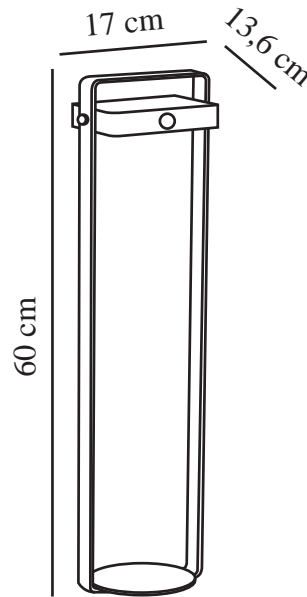

SAULIO SOLAR | HAGEBELYSNING | SORT

2518268003

nordlux®

Spenning (V): 5 Volt
IP-grad: IP44
Klasse (Klasse 1, Klasse 2, Klasse 3): Klasse 3 (12V)
Pæresokkel: SolarLed
Bryter plassering: På lampen
Parallellkobling: False

Primært materiale: Aluminium
Sekundært materiale: Plast
Kabelfarge: Sort
Kabellengde (cm): 100
Kabelens overflatemateriale: Plast
Kan kabelen byttes ut?: True
Farge: Sort

Høyde (cm): 60
Lengde (cm): 13.6
Tiltvinkel (°): 360

EAN: 5704924023484
TUN: 2427559
Artikkelnummer: 2518268003
Stk. per master box: 3

Høyde på salgseske (cm): 65
Bredde på salgseske (cm): 19
Dybde på salgseske (cm): 8
Volum i salgseske m³: 0.0099
Produktets nettovekt (kg): 1.52