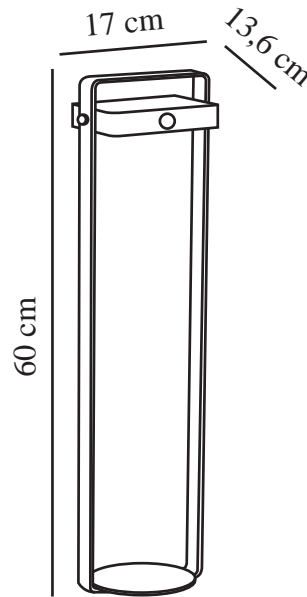

SAULIO SOLAR | POLLARE | SVART

2518268003

nordlux®

Spänning (V): 5 Volt
IP-grad: IP44
Klass (Klass 1, Klass 2, Klass 3):
Klass 3 (12V)
Lampfattning: SolarLed
Placering strömbrytare: På
lampan
Parallellkoppling: False

Primärt material: Aluminium
Sekundärt material: Plast
Kabelfärg: Svart
Kabellängd (cm): 100
Ytmaterial på kabeln: Plast
Är kabeln utbytbar?: True
Färg: Svart

Höjd (cm): 60
Längd (cm): 13.6
Tiltningvinkel (°): 360
EAN: 5704924023484
TUN: 2427559
Artikelnummer: 2518268003
Antal per kolla: 3

Säljförpackning höjd (cm): 65
Säljförpackning bredd cm: 19
Säljförpackning djup (cm): 8
Säljförpackning volym m³: 0.0099
Productens nettovikt (kg): 1.52

Ljusstyrka (lumen): 370
Färgtemperatur (K): 3000
Ra-värde : 80
Livslängd (timmar): 25000
Batteritid för varje lumen:
370lm/2H; 35lm/19H
Batteriuppladdning 0 %–100 %
(h): 6
Energiklass: F
Faktisk watt (W): 4.45