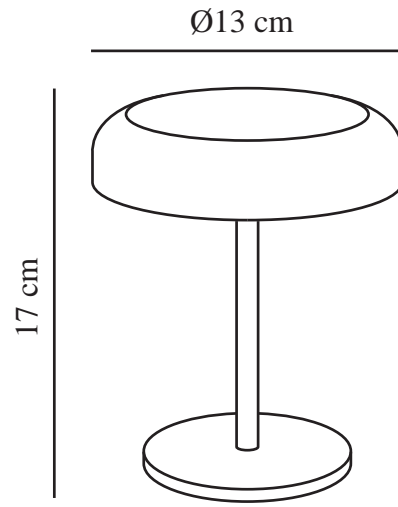

# ELMER SOLAR | [PORTABLE] | [BLACK]

2518305003

nordlux®

: 5 Volt  
: IP44  
: SolarLed  
: False

: 150  
: 17

: 13