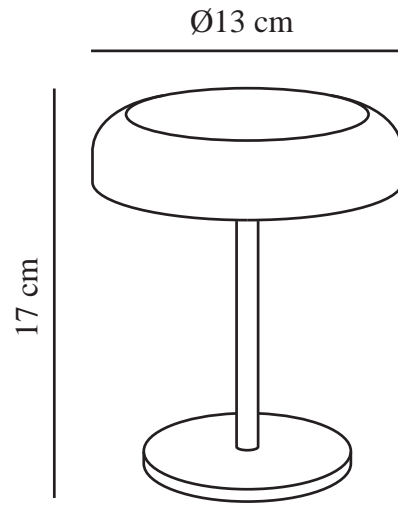

ELMER SOLAR | [PORTABLE] | [GREEN]

2518305023

nordlux®

: 5 Volt
: IP44
: SolarLed
: False

: 150
: 17

: 13