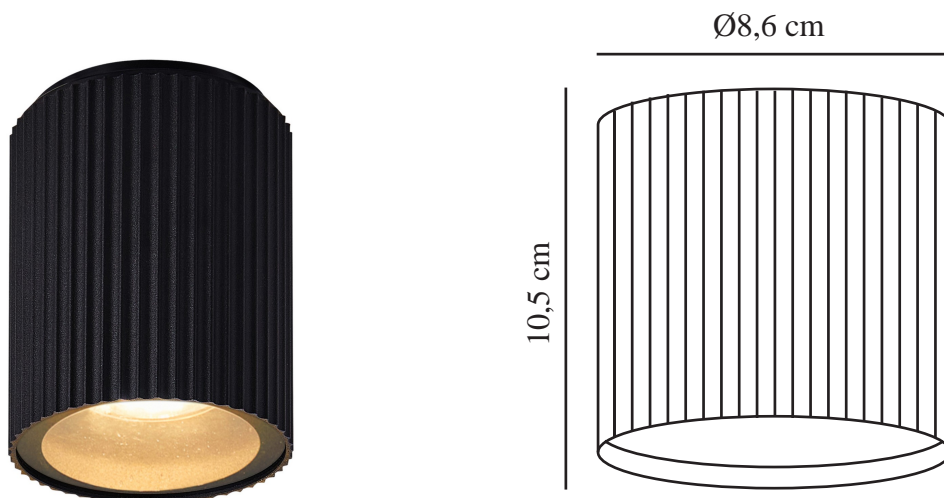

KYKLOP RIPPLE | LOFTLAMPE | SORT

2518316003

nordlux®

Spænding (V): 220-240 Volt
IP-vurdering: IP54
Maksimal pæreeffekt (W): 15W
Klasse (klasse 1, klasse 2, klasse 3): Klasse 2 (Dobbelt isoleret)
Pærefatning: GU10
Parallelforbindelse: True

Farve: Sort
Højde (cm): 10.5
Skærm diameter (cm): 8.6
EAN-nummer: 5704924023477
TUN: 2427525

Varenummer: 2518316003
Stk. pr. master-kasse: 3
Salgskasse, højde (cm): 11.5
Salgskasse, bredde (cm): 9.5
Salgskasse, dybde (cm): 9.5
Salgskasse, volumen (m³): 0.001
Nettovægt af produkt (kg): 0.29

Primært materiale: Aluminium
Sekundært materiale: Glas

• Smuk, riflet overflade • Kan parallelforbindes

Kyklop Ripple er en moderne og elegant loftslampe designet af den danske designduo Says Who. Den smukke bølgede overflade giver et interessant og stilfuldt look.