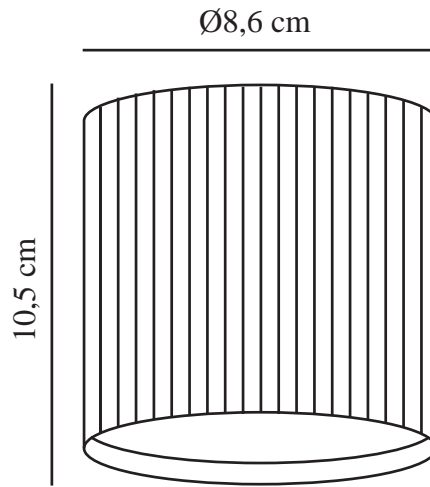

# KYKLOP RIPPLE | [CEILING] | [BLACK]

2518316003

nordlux®

: 220-240 Volt  
: IP54  
: 15W  
: GU10

: True

: 10.5