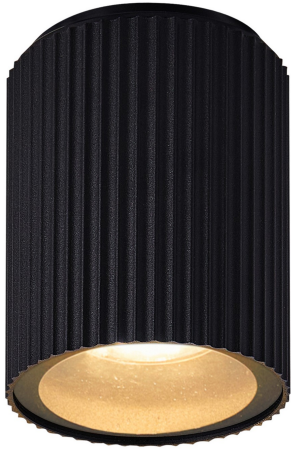

# KYKLOP RIPPLE | [CEILING] | [BLACK]

2518316003

nordlux®

: 220-240 Volt  
: IP54  
: 15W  
: GU10

: True

: 10.5