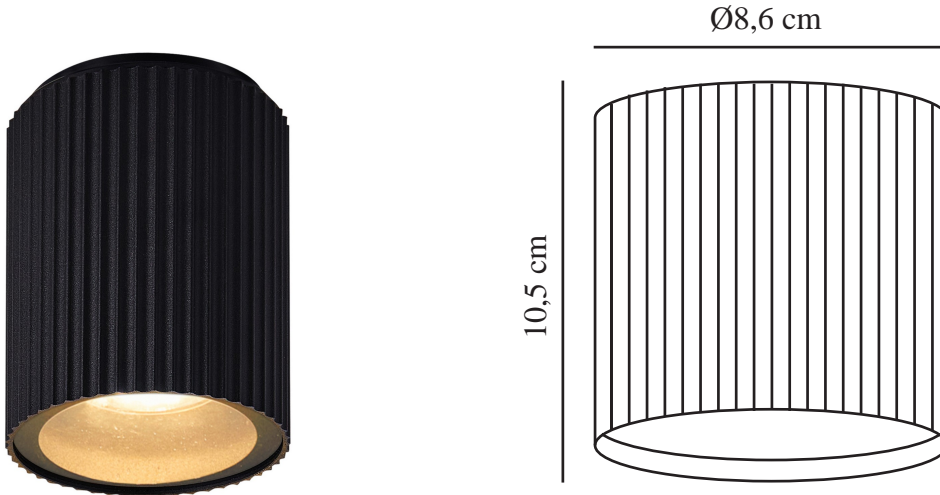

# KYKLOP RIPPLE | PLAFONDVERLICHTING |

nordlux®

## ZWART

2518316003

Spanning (V): 220-240 Volt  
IP-graad: IP54  
Maximaal lampvermogen (W):  
15W  
Klasse (Klasse 1, Klasse 2,  
Klasse 3): Klasse 2 (Dubbele  
isolatie)  
Lampfitting: GU10  
Parallele verbinding: True

Primair materiaal: Aluminium  
Secundair materiaal: Glas

Kleur: Zwart  
Hoogte (cm): 10.5  
Diameter kap (cm): 8.6  
EAN: 5704924023477  
TUN: 2427525

Artikelnummer: 2518316003  
Stuks per masterdoos: 3  
Hoogte verkoopdoos (cm): 11.5  
Breedte verkoopdoos (cm): 9.5  
Diepte verkoopdoos (cm): 9.5  
Verkoopdoos inhoud m<sup>3</sup> : 0.001  
Nettogewicht product (kg): 0.29

• Mooi, geribbeld oppervlak • Parallele schakeling mogelijk

Kyklop Ripple is een moderne en elegante plafondlamp ontworpen door het Deense ontwerpduo Says Who. Het mooie geribbelde oppervlak zorgt voor een interessante en stijlvolle look.