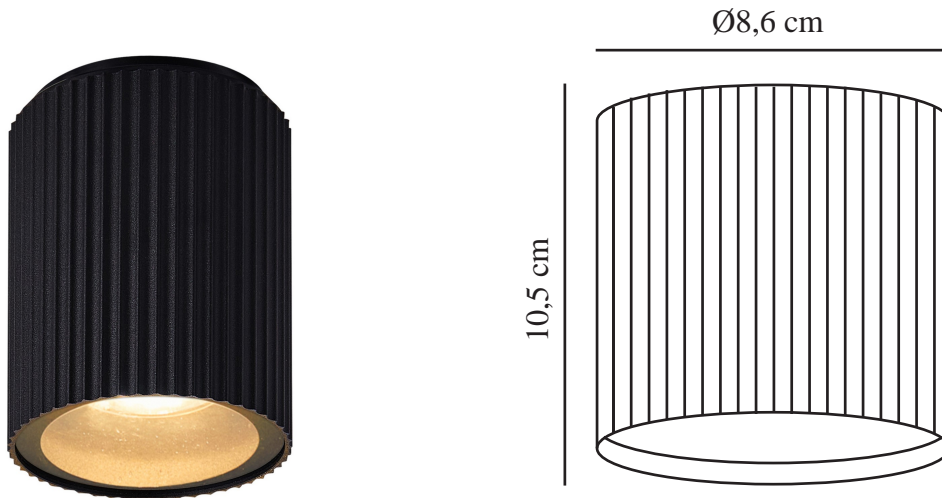

# KYKLOP RIPPLE | TAKLAMPE | SORT

2518316003

nordlux®

Spending (V): 220-240 Volt  
IP-grad: IP54  
Maksimal lysstyrke (W): 15W  
Klasse (Klasse 1, Klasse 2, Klasse 3): Klasse 2 (Dobbelt isolert)  
Pæresokkel: GU10  
Parallellkobling: True

Farge: Sort  
Høyde (cm): 10.5  
Skjerm diameter (cm): 8.6  
EAN: 5704924023477  
TUN: 2427525

Artikkelnummer: 2518316003  
Stk. per master box: 3  
Høyde på salgseske (cm): 11.5  
Bredde på salgseske (cm): 9.5  
Dybde på salgseske (cm): 9.5  
Volum i salgseske m<sup>3</sup>: 0.001  
Produktets nettovekt (kg): 0.29

Primært materiale: Aluminium  
Sekundært materiale: Glas

• Vakker, riflet overflate • Kan parallellkobles

Kyklop Ripple er en moderne og elegant taklampe designet av den danske designduoen Says Who. Den vakre, riflede overflaten skaper et interessant og stilig uttrykk.