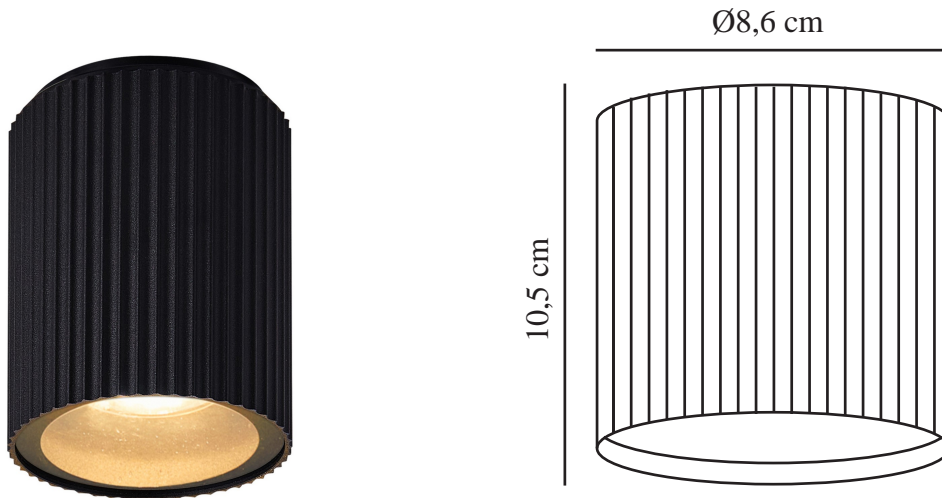

KYKLOP RIPPLE | PLAFOND | SVART

2518316003

nordlux®

Spänning (V): 220-240 Volt

IP-grad: IP54

Maximal lampeffekt (W): 15W

Klass (Klass 1, Klass 2, Klass 3):

Klass 2 (Dubbel isolerad)

Lampfatting: GU10

Parallellkoppling: True

Höjd (cm): 10.5

Skärmdiameter (cm): 8.6

EAN: 5704924023477

TUN: 2427525

Artikelnummer: 2518316003

Antal per kolti: 3

Säljförpackning höjd (cm): 11.5

Säljförpackning bredd cm: 9.5

Säljförpackning djup (cm): 9.5

Säljförpackning volym m³: 0.001

Productens nettovikt (kg): 0.29

Primärt material: Aluminium

Sekundärt material: Glas

Färg: Svart

• Vacker räfflad yta • Kan parallellkopplas

Kyklop Ripple är en modern och elegant väggglampa designad av den danska designduon Says Who. Den vackert strukturerade ytan skapar ett intressant och elegant utseende.