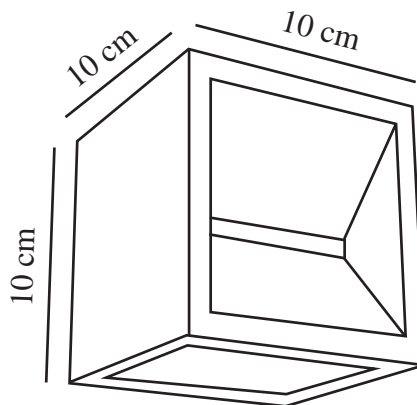

RIVO | VÆGLAMPE | SORT

2518321003

nordlux®

Spænding (V): 220-240 Volt
IP-vurdering: IP54
Klasse (klasse 1, klasse 2, klasse 3): Klasse 1 (Jord)
Pærefatning: LED Module
Parallelforbindelse: True

Højde (cm): 10
Længde (cm): 10
EAN-nummer: 5704924023521
TUN: 2427534
Varenummer: 2518321003

Stk. pr. master-kasse: 3
Salgskasse, højde (cm): 11
Salgskasse, bredde (cm): 11
Salgskasse, dybde (cm): 11.5
Salgskasse, volumen (m³): 0.0014
Nettovægt af produkt (kg): 0.65

Primært materiale: Metal
Sekundært materiale: Plast
Farve: Sort

Lysstyrke (lumen): 240
Farvetemperatur (K): 3000
Ra-værdi : 80
Levetid (timer): 30000
Energiklasse: E
Faktisk effekt (W): 8

- Lyser både opad, nedad og foran
- Nem installation
- Kan parallelforbindes
- Mulighed for indføring af ledning fra siden
- 5 års LED-garanti

Rivo har et kvadratisk, minimalistisk design og giver et smukt indirekte lys – både opad, nedad og foran. Rivo har et integreret LED-modul og kan parallelforbindes.