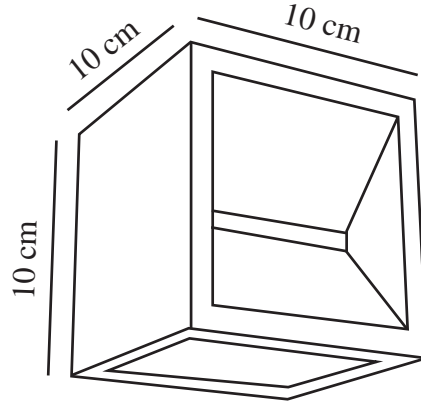

# RIVO | [WALL] | [BLACK]

2518321003

nordlux®

: 220-240 Volt  
: IP54  
: LED Module  
: True

: 10  
: 10