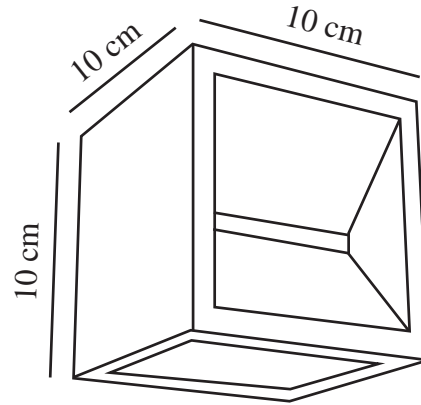

RIVO | WANDVERLICHTING | ZWART

2518321003

nordlux®

Spanning (V): 220-240 Volt
IP-graad: IP54
Klasse (Klasse 1, Klasse 2, Klasse 3): Klasse 1 (Aardecontact)
Lampfitting: LED Module
Parallele verbinding: True

Primair materiaal: Metaal
Secundair materiaal: Plastic
Kleur: Zwart

Hoogte (cm): 10
Lengte (cm): 10
EAN: 5704924023521
TUN: 2427534
Artikelnummer: 2518321003

Stuks per masterdoos: 3
Hoogte verkoopdoos (cm): 11
Breedte verkoopdoos (cm): 11
Diepte verkoopdoos (cm): 11.5
Verkoopdoos inhoud m³ : 0.0014
Nettogewicht product (kg): 0.65

Helderheid van licht (Lumen): 240
Kleurtemperatuur (K): 3000
Ra-waarde : 80
Levensduur (uur): 30000
Energieklasse: E
Werkelijke Watt (W): 8

- Verlicht omhoog, omlaag en naar voren • Eenvoudige installatie • Parallele schakeling mogelijk
- Mogelijkheid voor zijdelingse kabelinvoer • 5 jaar LED-garantie

Rivo heeft een vierkant, minimalistisch ontwerp met prachtig indirect licht - zowel naar boven, naar beneden als naar voren. Rivo heeft een geïntegreerde LED-module en kan parallel worden aangesloten.