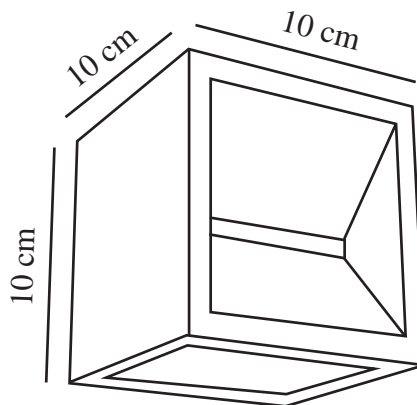

RIVO | VEGGLAMPE | SORT

2518321003

nordlux®

Spenning (V): 220-240 Volt
IP-grad: IP54
Klasse (Klasse 1, Klasse 2,
Klasse 3): Klasse 1
Pæresokkel: LED Module
Parallellkobling: True

Høyde (cm): 10
Lengde (cm): 10
EAN: 5704924023521
TUN: 2427534
Artikkelnummer: 2518321003

Stk. per master box: 3
Høyde på salgseske (cm): 11
Bredde på salgseske (cm): 11
Dybde på salgseske (cm): 11.5
Volum i salgseske m³: 0.0014
Produktets nettovekt (kg): 0.65

Primært materiale: Metal
Sekundært materiale: Plast
Farge: Sort

Lysstyrke (Lumen): 240
Fargetemperatur (K): 3000
Ra-verdi : 80
Levetid (timer): 30000
Energiklasse: E
Faktisk strømbruk (W): 8

- Lyser både oppover, nedover og foran
- Enkel installasjon
- Kan parallellkobles
- Kabelen kan ha sideinngang
- 5 års LED-garanti

Rivo har et kvadratisk og minimalistisk design med et vakkert indirekte lys – både oppover, nedover og foran. Rivo har en integrert LED-modul og kan parallellkobles.