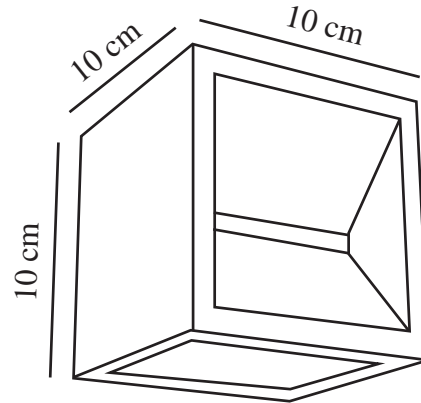

RIVO | VÄGGLAMPA | SVART

2518321003

nordlux®

Spänning (V): 220-240 Volt

IP-grad: IP54

Klass (Klass 1, Klass 2, Klass 3):

Klass 1 (Jordkontakt)

Lampfätning: LED Module

Parallellkoppling: True

Höjd (cm): 10

Längd (cm): 10

EAN: 5704924023521

TUN: 2427534

Artikelnummer: 2518321003

Antal per kolla: 3

Säljförpackning höjd (cm): 11

Säljförpackning bredd (cm): 11

Säljförpackning djup (cm): 11.5

Säljförpackning volym m³: 0.0014

Produktens nettovikt (kg): 0.65

Primärt material: Metall

Sekundärt material: Plast

Färg: Svart

Ljusstyrka (lumen): 240

Färgtemperatur (K): 3000

Ra-värde : 80

Livslängd (timmar): 30000

Energiklass: E

Faktisk watt (W): 8

- Lyser både uppåt, nedåt och framåt • Enkel att installera • Kan parallellkopplas
- Sladden kan föras in från sidan • 5 års LED-garanti

Rivo har en kvadratisk, minimalistisk design med ett vackert indirekt ljus – både uppåt, nedåt och framåt. Rivo har en integrerad LED-modul och kan parallellkopplas.