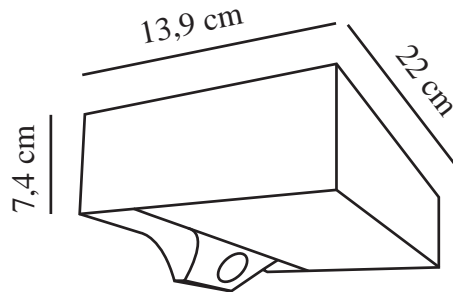

MONAY SQUARE SOLAR | VÆGLAMPE | SORT

2518341003

nordlux®

Spænding (V): 5 Volt
IP-vurdering: IP44
Klasse (klasse 1, klasse 2, klasse 3): Klasse 3 (12V)
Pærefatning: SolarLed
Placering af afbryder: Inde i lampen
Parallelforbindelse: False

Farve: Sort
Højde (cm): 7.4
Længde (cm): 22
EAN-nummer: 5704924023538
TUN: 2427535
Varenummer: 2518341003

Stk. pr. master-kasse: 3
Salgskasse, højde (cm): 23
Salgskasse, bredde (cm): 15
Salgskasse, dybde (cm): 8
Salgskasse, volumen (m³): 0.0028
Nettovægt af produkt (kg): 0.52

Primært materiale: Plast
Sekundært materiale: Plast
Ledningens farve: Sort
Ledningens længde (cm): 100
Ledningens overflademateriale: Plast
Kan ledningen udskiftes?: True

Lysstyrke (lumen): 200
Farvetemperatur (K): 3000
Ra-værdi : 80
Levetid (timer): 30000
Batterilevetid pr. lumen: 200lm/3H;
20lm/18H
Batteriopladning 0 - 100 % (t.): 6
Energiklasse: F
Faktisk effekt (W): 5