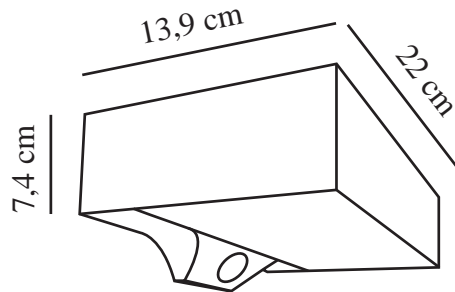

# MONAY SQUARE SOLAR | [WALL] | [BLACK]

2518341003

**nordlux**<sup>®</sup>

: 5 Volt  
: IP44  
: SolarLed  
: False

: 100  
: True  
: 7.4

: 22

  
**Nordlux**  
2518341003

A  
B  
C  
D  
E  
F  
G