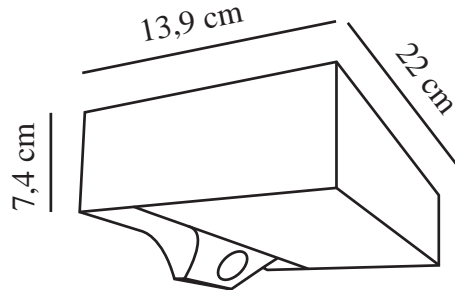

MONAY SQUARE SOLAR | APPLIQUE MURALE |

nordlux®

NOIR

2518341003

Tension (V): 5 Volt
Protection IP: IP44
Classe (Classe 1, Classe 2, Classe 3): Classe 3 (12V)
Culot d'ampoule: SolarLed
Installation du commutateur: À l'intérieur du luminaire
Connexion parallèle: False

Matière première: Matière plastique
Matériau secondaire: Matière plastique
Couleur du câble: Noir
Longueur du câble (cm): 100
Matériau de surface du câble: Matière plastique
Le câble est-il remplaçable: True
Couleur: Noir

Hauteur (cm): 7.4
Longueur (cm): 22
EAN: 5704924023538
TUN: 2427535
Numéro d'article: 2518341003
Pièces par unité d'emballage: 3
Hauteur de la boîte de vente (cm): 23
Largeur de la boîte de vente (cm): 15

Profondeur de la boîte de vente (cm): 8
Volume de la boîte de vente m³: 0.0028
Poids net du produit (kg): 0.52
Luminosité de l'éclairage (Lumen): 200
Température de couleur (K): 3000
Valeur Ra : 80
Durée de vie (heures): 30000
Durée de vie de la batterie pour chaque lumen: 200lm/3H; 20lm/18H
Recharge de la batterie 0 %- 100 % (h): 6
Classe énergétique: F
Puissance active (W): 5

- Recharge à l'énergie solaire • Éclaire vers le haut et vers le bas • Le capteur de mouvement allume la lumière
- Avec deux réglages de capteur : marche/arrêt ou marche/tamiser. • Garantie LED de 5 ans

Monay est une applique murale solaire sans fil au design moderne et épuré. La lampe se recharge à la lumière du soleil pendant la journée et s'allume lorsqu'elle détecte un mouvement pendant la nuit. Vous pouvez choisir entre deux réglages de capteur : éteint/allumé ou de veilleuse à pleine lumière lorsque vous passez à proximité. Parfaite pour une installation le long de votre façade de maison ou à côté de votre porte d'entrée afin d'apporter de la lumière lorsque vous rentrez chez vous - sans avoir à chercher l'interrupteur. Installation facile sans aucun câble nécessaire. www.nordlux.com