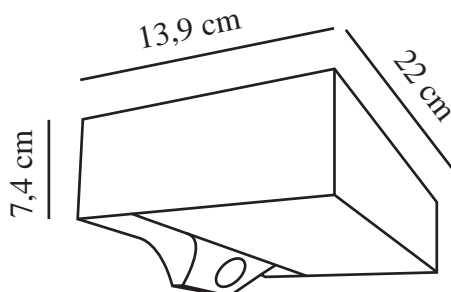

MONAY SQUARE SOLAR | WANDVERLICHTING |

nordlux®

ZWART

2518341003

Spanning (V): 5 Volt
IP-graad: IP44
Klasse (Klasse 1, Klasse 2, Klasse 3): Klasse 3 (12V)
Lampfitting: SolarLed
Plaatsing schakelaar: In het armatuur
Parallele verbinding: False

Primair materiaal: Plastic
Secundair materiaal: Plastic
Kleur van de kabel: Zwart
Lengte van de kabel (cm): 100
Oppervlaktmateriaal van de kabel:: Plastic
Is de kabel vervangbaar?: True

Kleur: Zwart
Hoogte (cm): 7.4
Lengte (cm): 22
EAN: 5704924023538
TUN: 2427535
Artikelnummer: 2518341003

Stuks per masterdoos: 3
Hoogte verkoopdoos (cm): 23
Breedte verkoopdoos (cm): 15
Diepte verkoopdoos (cm): 8
Verkoopdoos inhoud m³ : 0.0028
Nettogewicht product (kg): 0.52

Helderheid van licht (Lumen): 200
Kleurtemperatuur (K): 3000
Ra-waarde : 80
Levensduur (uur): 30000
Batterijduur per lumen: 200lm/3H;
20lm/18H
Batterij opladen 0%-100% (u): 6
Energieklasse: F
Werkelijke Watt (W): 5