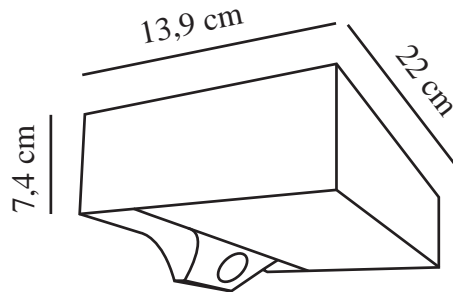

MONAY SQUARE SOLAR | VEGGLAMPE | SORT

2518341003

nordlux®

Spenning (V): 5 Volt
IP-grad: IP44
Klasse (Klasse 1, Klasse 2, Klasse 3): Klasse 3 (12V)
Pæresokkel: SolarLed
Bryter plassering: Inne i lampen
Parallellkobling: False

Primært materiale: Plast
Sekundært materiale: Plast
Kabelfarge: Sort
Kabellengde (cm): 100
Kabelens overflatemateriale: Plast
Kan kabelen byttes ut?: True
Farge: Sort

Høyde (cm): 7.4
Lengde (cm): 22
EAN: 5704924023538
TUN: 2427535
Artikkelnummer: 2518341003
Stk. per master box: 3

Høyde på salgseske (cm): 23
Bredde på salgseske (cm): 15
Dybde på salgseske (cm): 8
Volum i salgseske m³ : 0.0028
Produktets nettovekt (kg): 0.52

Lysstyrke (Lumen): 200
Fargetemperatur (K): 3000
Ra-verdi : 80
Levetid (timer): 30000
Batteritid for hver lumen:
200lm/3H; 20lm/18H
Batterilading 0 %–100 % (t): 6
Energiklasse: F
Faktisk strømbruk (W): 5