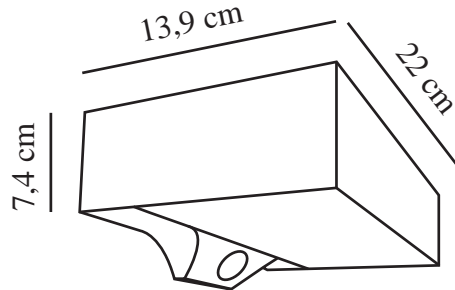

MONAY SQUARE SOLAR | VÄGGLAMPA | SVART

2518341003

nordlux®

Spänning (V): 5 Volt
IP-grad: IP44
Klass (Klass 1, Klass 2, Klass 3):
Klass 3 (12V)
Lampfatning: SolarLed
Placering strömbrytare: Inuti
armaturen
Parallellkoppling: False

Primärt material: Plast
Sekundärt material: Plast
Kabelfärg: Svart
Kabellängd (cm): 100
Ytmaterial på kabeln: Plast
Är kabeln utbytbar?: True
Färg: Svart

Höjd (cm): 7.4
Längd (cm): 22
EAN: 5704924023538
TUN: 2427535
Artikelnummer: 2518341003
Antal per kolla: 3

Säljförpackning höjd (cm): 23
Säljförpackning bredd cm: 15
Säljförpackning djup (cm): 8
Säljförpackning volym m³: 0.0028
Produktens nettovikt (kg): 0.52

Ljusstyrka (lumen): 200
Färgtemperatur (K): 3000
Ra-värde : 80
Livslängd (timmar): 30000
Batteritid för varje lumen:
200lm/3H; 20lm/18H
Batteriuppladdning 0 %–100 %
(h): 6
Energiklass: F
Faktisk watt (W): 5

- Laddas med solenergi • Lyser både uppåt och nedåt • Rörelsesensor tänder ljuset
- Med två sensorinställningar: på/av eller på/dim • 5 års LED-garanti

Monay är en sladdlös, solcellsdriven väggampa i modern och strömlinjeformad design. Lampan laddas med solljus under dagen och tänds när den känner av rörelse när det är mörkt. Du kan välja mellan två sensorinställningar: av/på eller från kvällsljus till fullt ljus när du går förbi. Perfekt att placera längs husfasaden eller bredvid ytterdörren så att den lyser när du kommer hem – du slipper leta efter strömbrytaren Enkel installation utan kabeldragning.