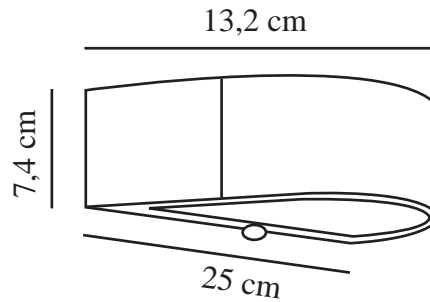

# MONAY ROUND SOLAR | WANDLEUCHE | SCHWARZ

2518351003

nordlux®

Spannung (V): 5 Volt  
IP-Grad: IP44  
Klasse (Klasse 1, Klasse 2, Klasse 3): Klasse 3 (12V)  
Leuchtmittelsockel: SolarLed  
Schalterplatzierung: In der der Halterung  
Parallelschaltung: False  
  
Hauptmaterial: Plastik  
Sekundärmaterial: Plastik  
Kabel Farbe: Schwarz  
Kabel Länge (cm): 100  
Oberflächenmaterial Kabel: Plastik  
Ist das Kabel austauschbar?: True

Farbe: Schwarz  
  
Höhe (cm): 7.4  
Länge (cm): 25  
  
EAN: 5704924023545  
TUN: 2427536  
Artikelnummer: 2518351003  
Stück pro Hauptkarton: 3

Verkaufsbox Höhe (cm): 26  
Verkaufsbox Breite (cm): 14  
Verkaufsbox Tiefe (cm): 8  
Verkaufsbox Volumen m<sup>3</sup>: 0.0029  
Produkt Nettogewicht (kg): 0.5  
  
Helligkeit des Lichts (Lumen): 200  
Farbtemperatur (K): 3000  
Ra-Wert : 80  
Lebensdauer (Std.): 30000  
Batterielebensdauer pro Lumen: 200lm/3H; 20lm/18H  
Batterie aufladen 0 %–100 % (h): 6  
Energieklasse: F  
Tatsächliche Watt (W): 5