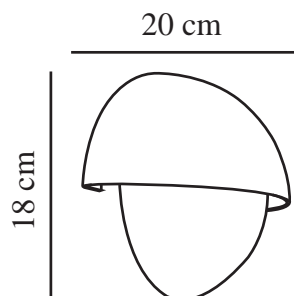

SCORPIUS ROUND | VÆGLAMPE | SORT

2518401003

nordlux®

Spænding (V): 220-240 Volt
IP-vurdering: IP44
Maksimal pæreeffekt (W): 15W
Klasse (klasse 1, klasse 2, klasse 3): Klasse 2 (Dobbelt isoleret)
Pærefatning: E14
Parallelforbindelse: True

Højde (cm): 18
Bredde (cm): 20
EAN-nummer: 5704924023552
TUN: 2427537
Varenummer: 2518401003
Stk. pr. master-kasse: 3

Salgskasse, højde (cm): 18.5
Salgskasse, bredde (cm): 20.5
Salgskasse, dybde (cm): 10
Salgskasse, volumen (m³): 0.0038
Nettovægt af produkt (kg): 0.322